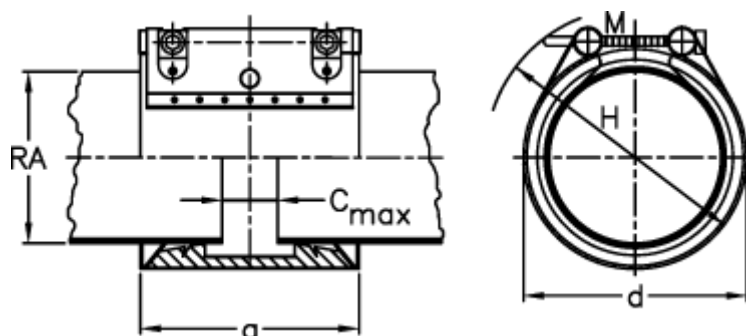

Varenummer: 025828400038
Beskrivelse: Norma Connect Kobling
FLEX E W2 Ø=38,0 NBR, 16 bar

Mål

a	= 62.4
C max med båndindlæg	= 8
d	= 60
H	= 80
M (Skrue)	= M8
Nominelt tryk (bar)	= 16.0
RA	= 38.0
RA min-RA max	= 35,6 - 38,5